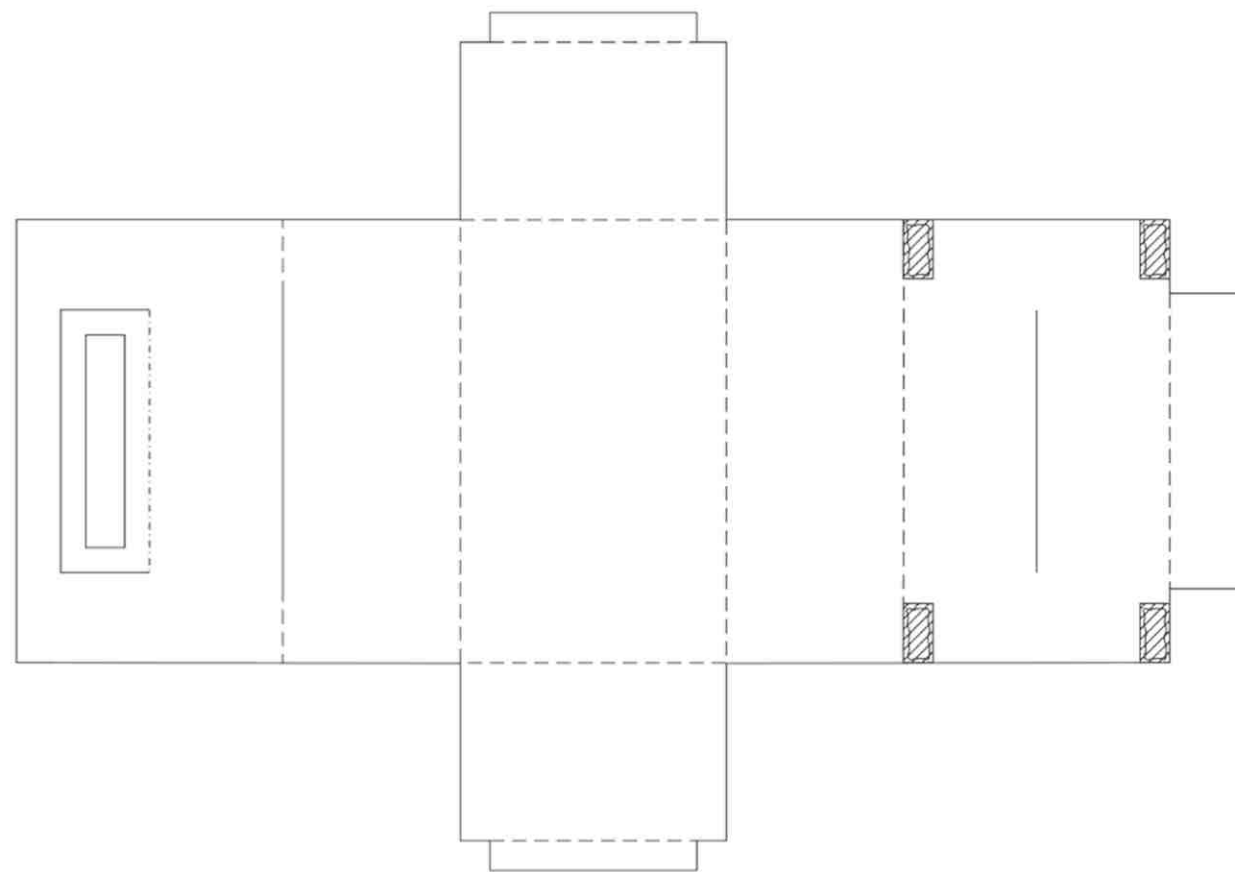

NAMA : VRITA PRASETYA

COKLAT

PACKAGING YANG DIDESAIN DENGAN ADANYA BATANGAN DAN
LELEHAN DARI COKLAT.

NAMA : YUSRINA SUFIANA

COKLAT

PACKAGING DENGAN GAMBAR DAUN MINT MENUNJUKKAN COKLAT RASA MINT.

NAMA : YUSRINA SUFIANA