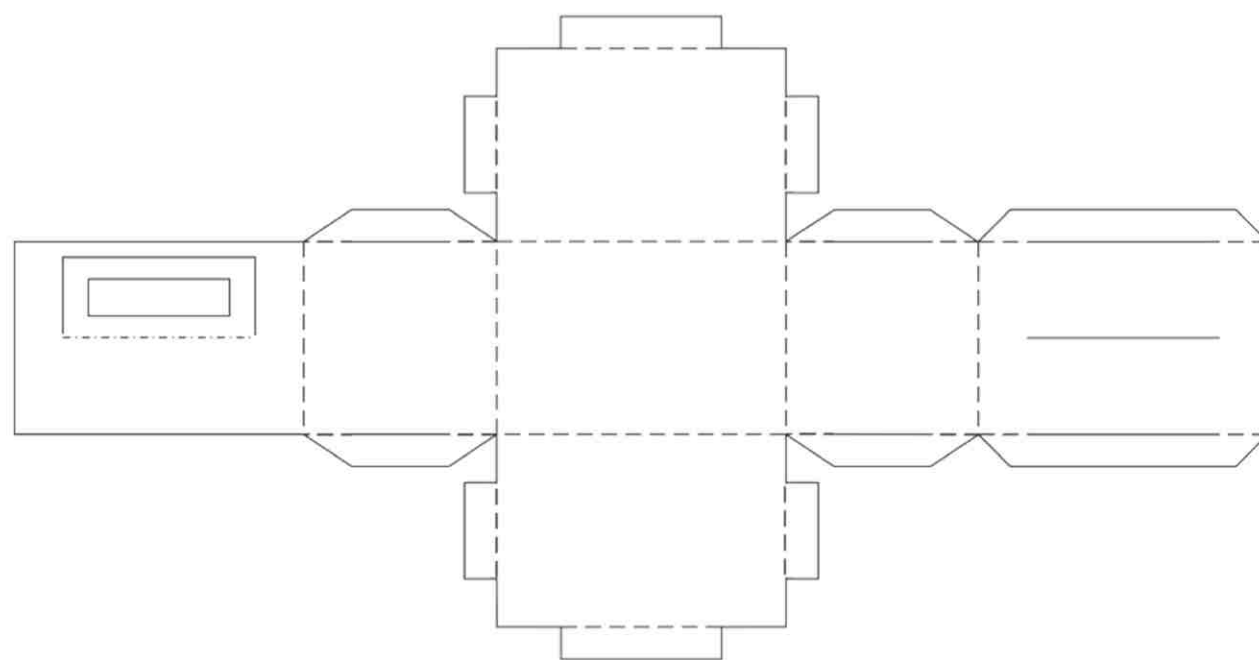

NAMA : VRITA PRASETYA

COKLAT

PACKAGING YANG DIDESAIN DENGAN ADANYA BATANGAN DAN
LELEHAN DARI COKLAT.

NAMA : YUSRINA SUFIANA

COKLAT

PACKAGING DENGAN GAMBAR DAUN MINT MENUNJUKKAN COKLAT RASA MINT.

NAMA : YUSRINA SUFIANA