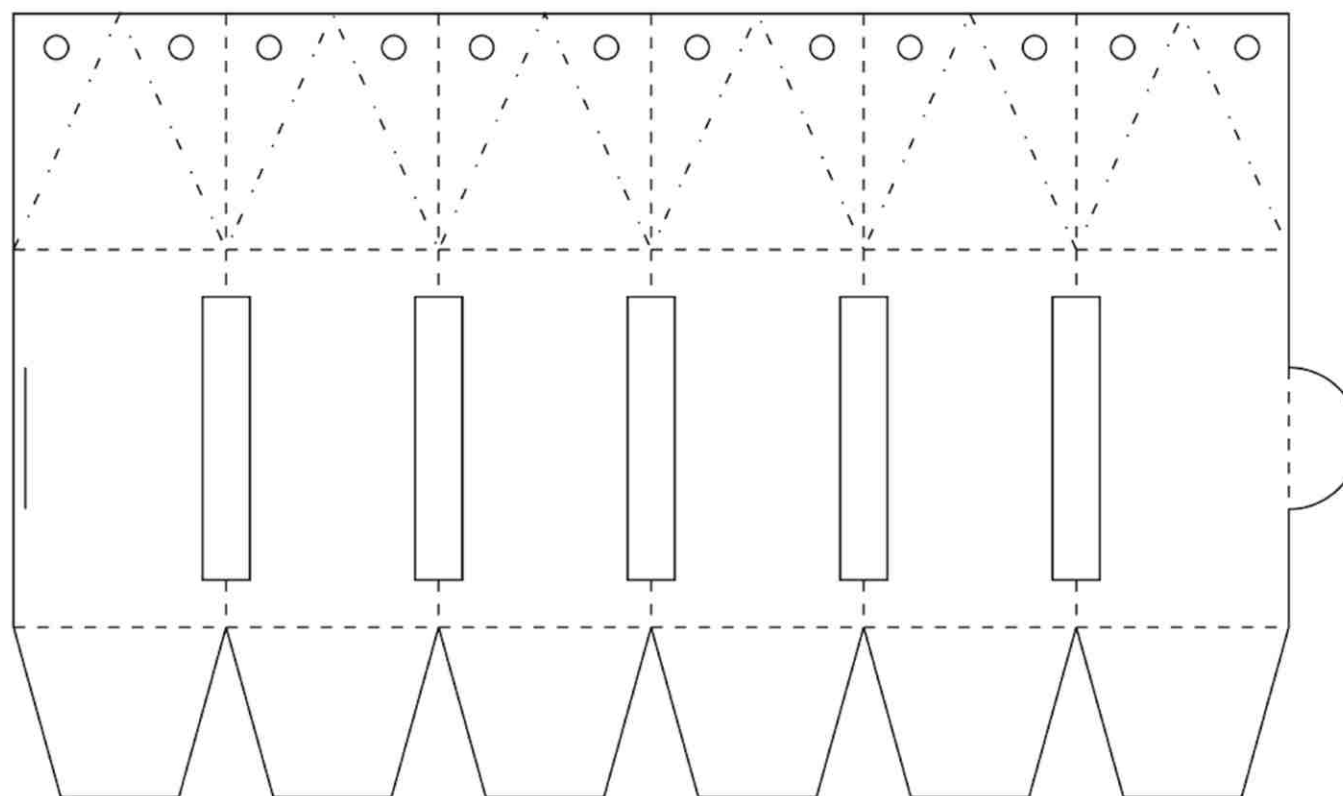

KEMASAN PERMEN YANG MANIS UNTUK MENAMBAH KECERIAAN DI HARI NATAL.