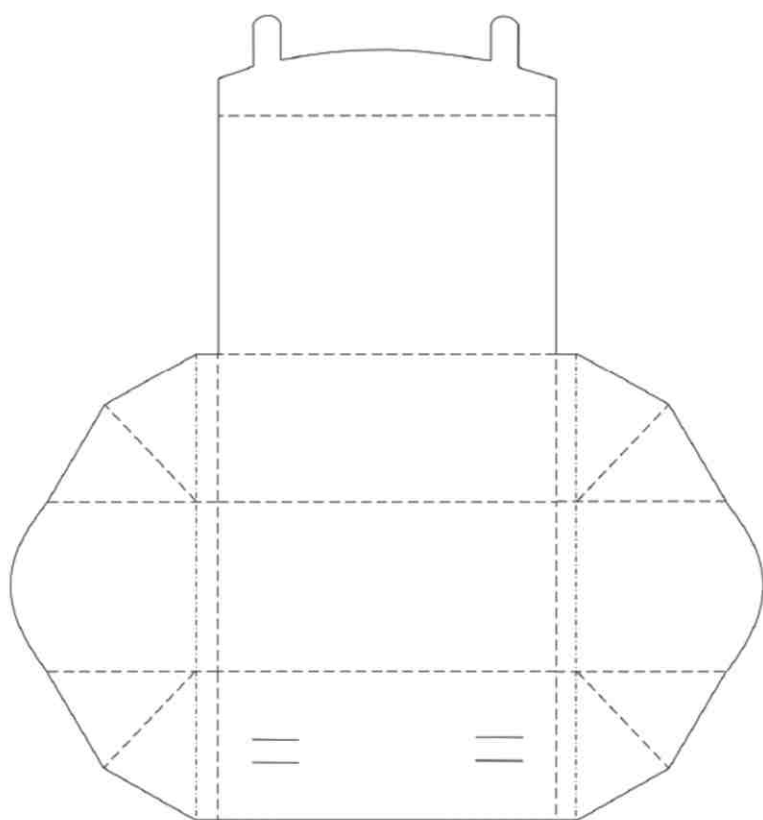

NAMA : BILLY BARNABAS

CUPCAKE

PACKAGING UNTUK TEMPAT PENYIMPANAN KUE MANGKUK (CUP-CAKE) YANG BISA MEMBAWA 2 (DUA) CUPCAKE

NAMA : DANIYA PUTRI ARTHANDISUCI

PACKAGING UNTUK TEMPAT PENYIMPANAN KUE MANGKUK (CUP-
CAKE) YANG BISA MEMBAWA 2 (DUA) CUPCAKE