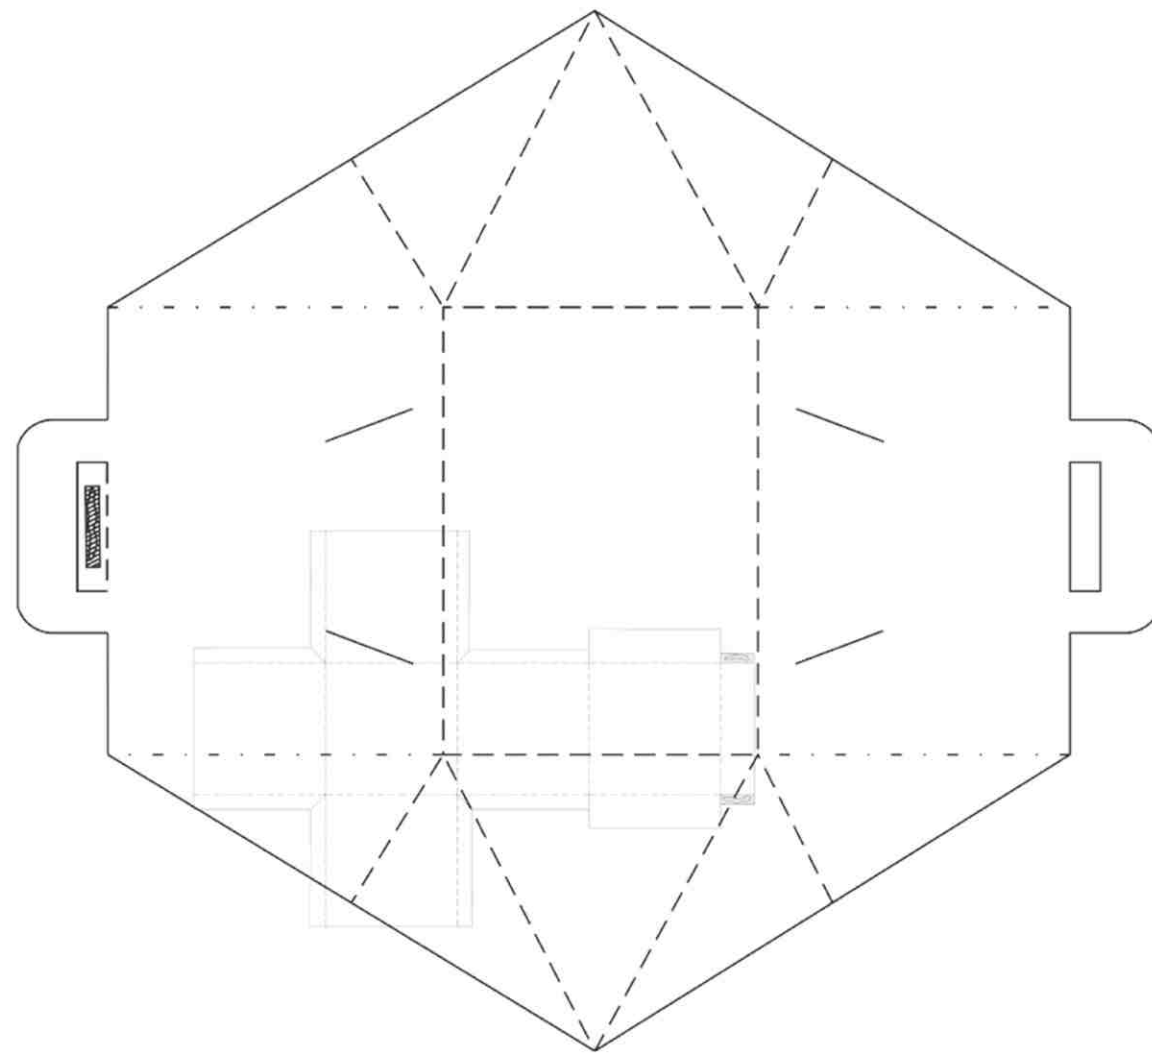

KEMASAN DENGAN PEMILIHAN WARNA YANG SESUAI DENGAN UBI
RASA PELANGI