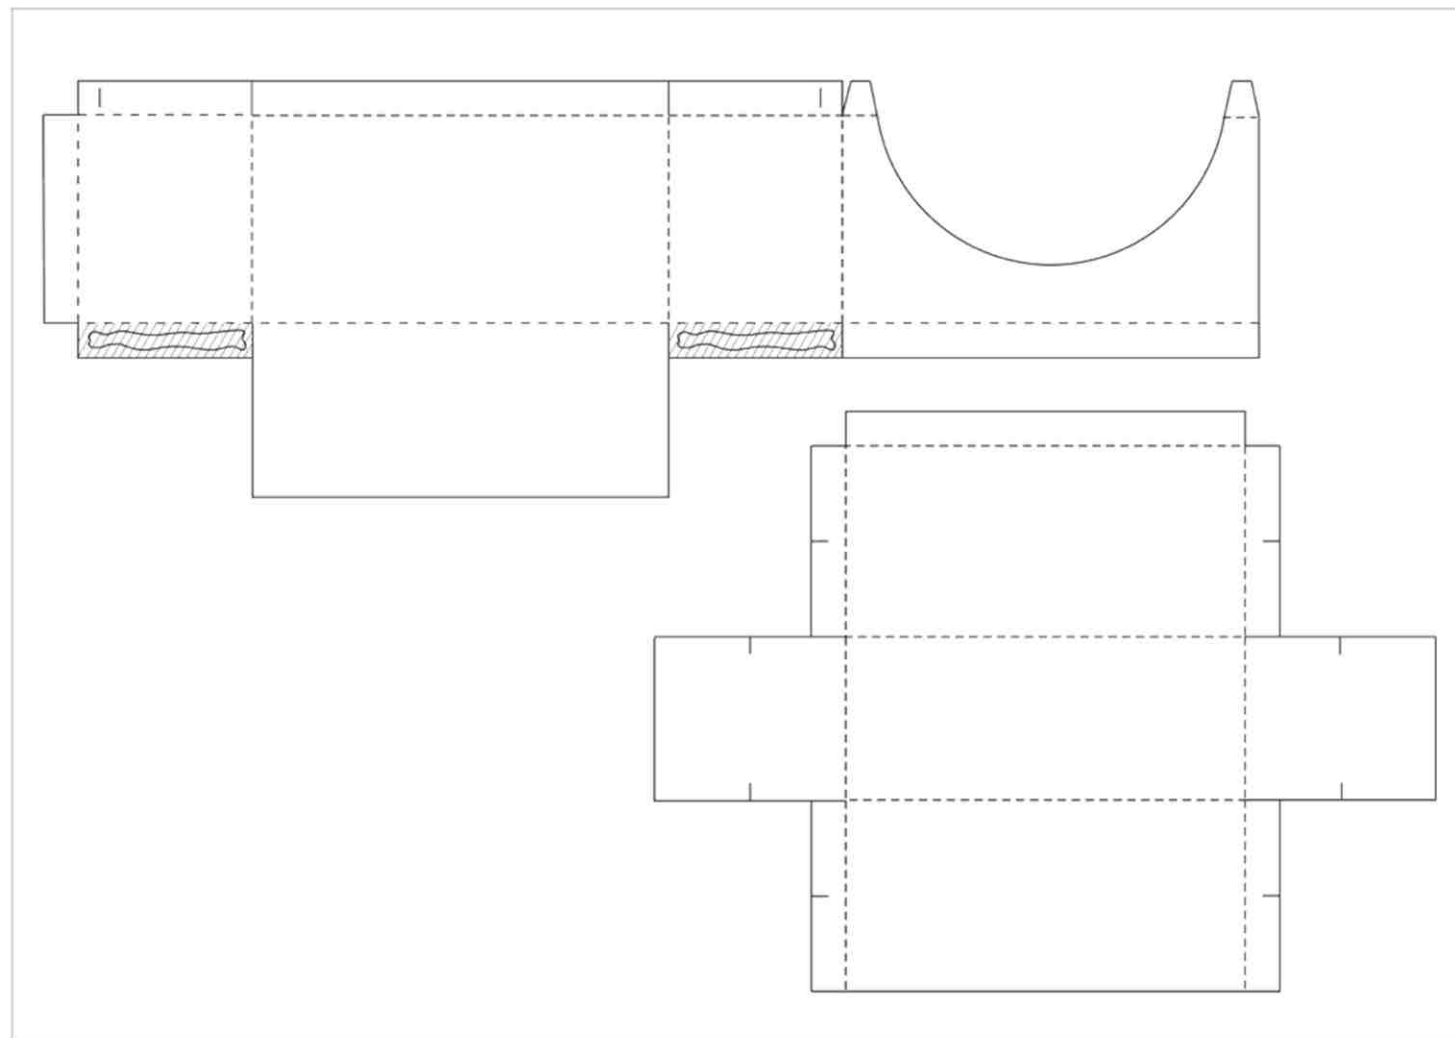

COOKIES

KEMASAN BISCUIT DENGAN ILUSTRASI KARAKTER KARTUN YANG LAPAR SEPERTI SAYA