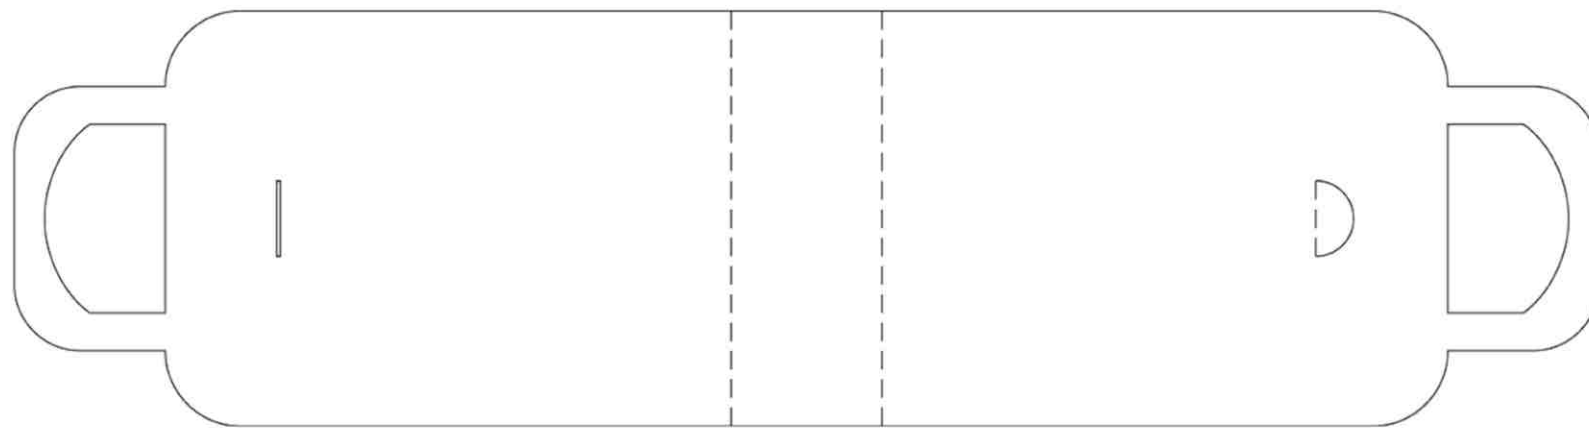

COOKIES BERBENTUK TULANG DIKEMAS DALAM PACKAGING UNIK
DENGAN STRUKTUR TERBAIK

NAMA : WILIAM W.

COOKIES

COOKIES BERBENTUK TULANG DIKEMAS DALAM PACKAGING UNIK
DENGAN STRUKTUR TERBAIK

NAMA : WILIAM W.

KEMASAN BISKUIT COKLAT RENYAH DENGAN ILUSTRASI KARAKTER
KARTUN SUPER LUCU