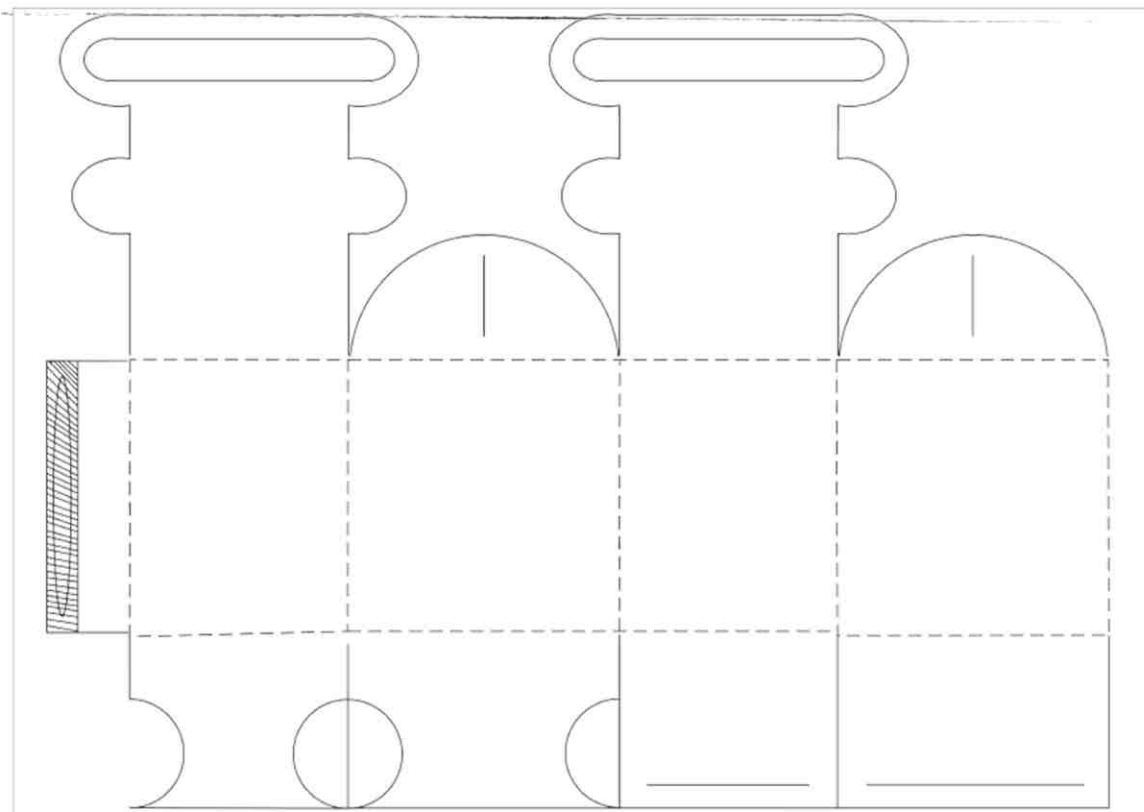

PACKAGING POP CORN YANG MEMBERIKAN NUANSA LELEHAN CARAMEL YANG NIKMAT