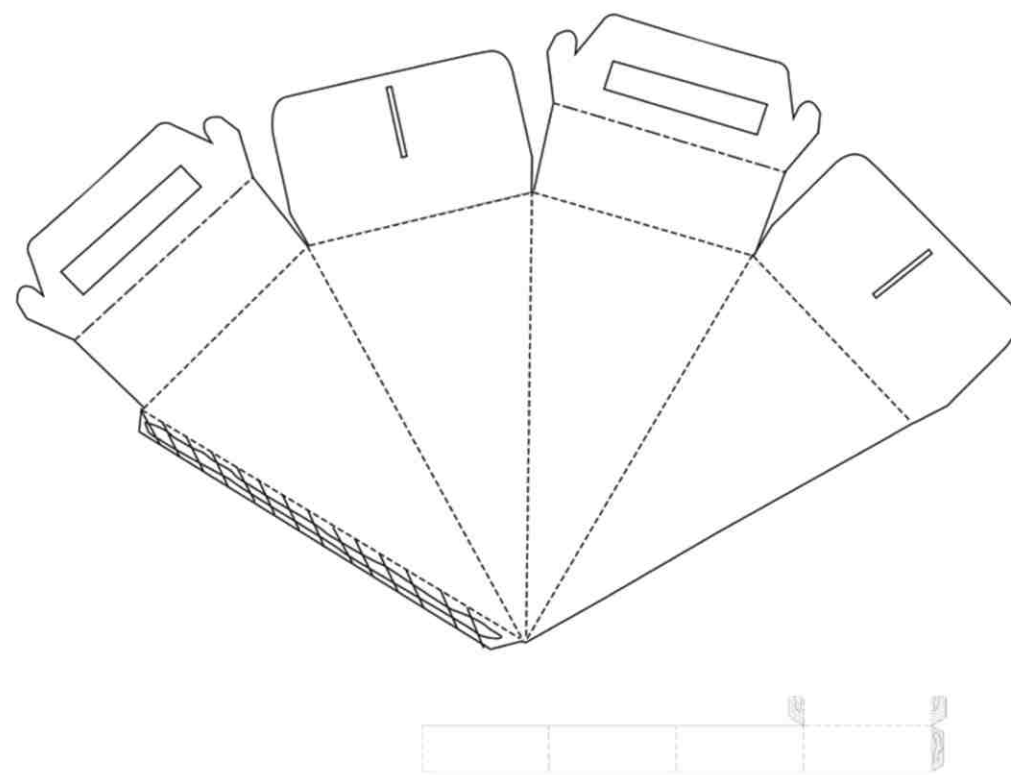

DORI

PERPADUAN YANG NIKMAT ANTARA KESEGARAN IKAN DORI DAN
KERENYAHAN KENTANG GORENG.

NAMA : FABIANA GIOVANI

MENJAGA KESEGARAN DAN KERENYAHAN IKAN DORI HINGGA BAGIAN AKHIR.

NAMA : FABIANA GIOVANI

KEMASAN YANG DIHASILKAN DARI VARIAN RASA BARU : LEMON
DAN UBI