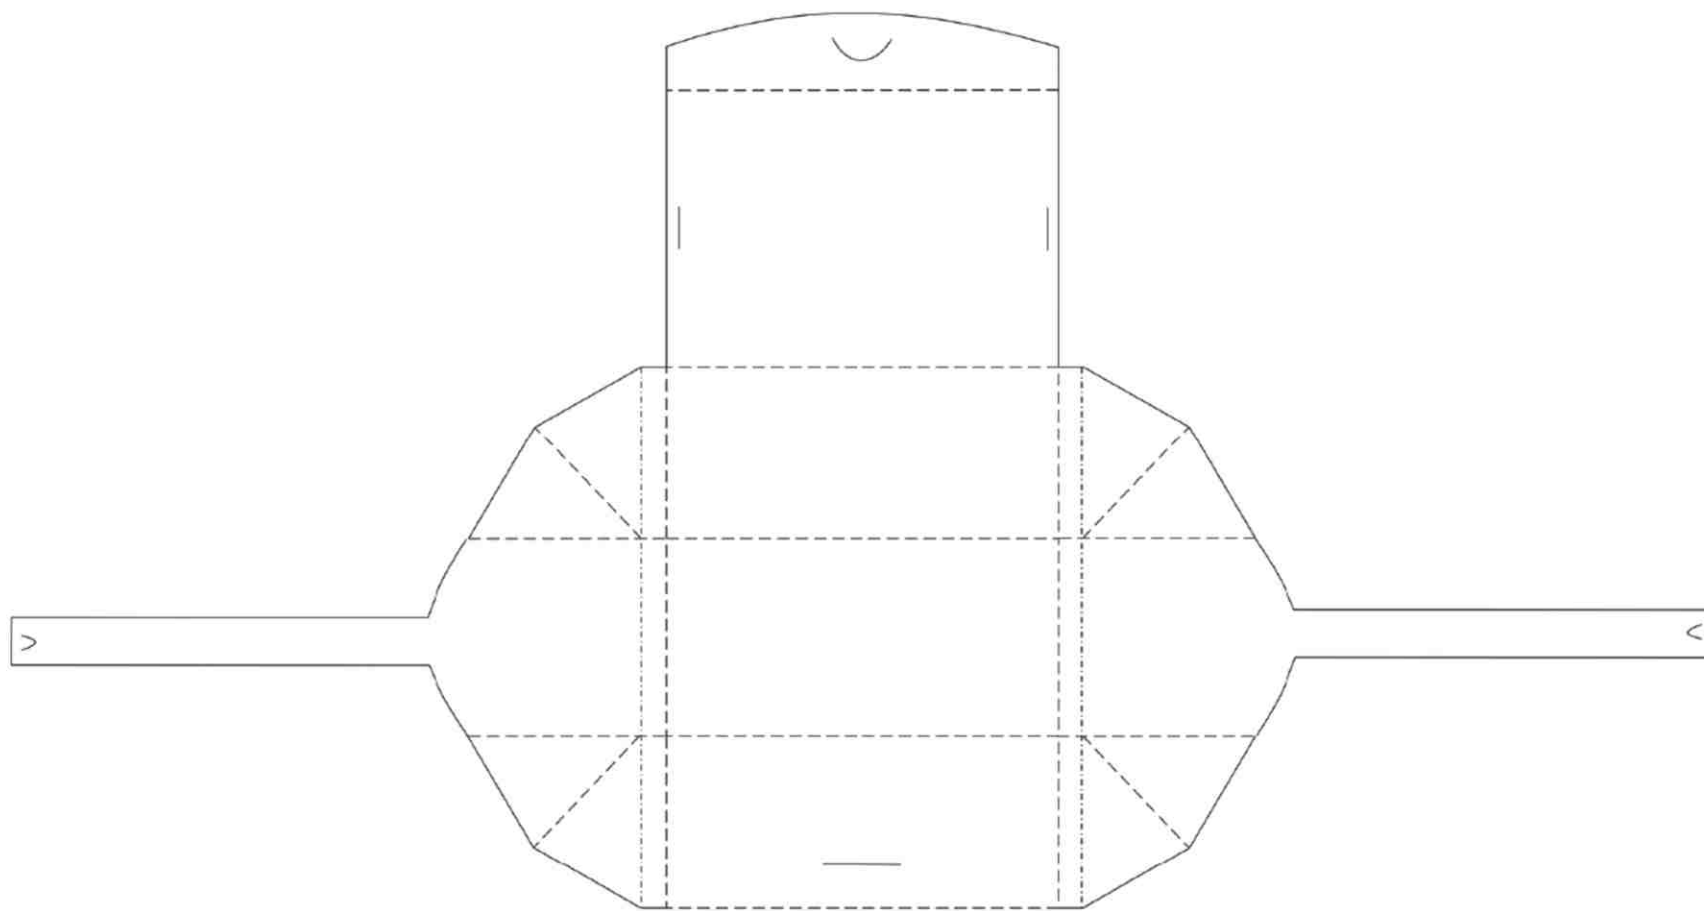

NAMA : BILLY BARNABAS

CUPCAKE

PACKAGING UNTUK TEMPAT PENYIMPANAN KUE MANGKUK (CUP-CAKE) YANG BISA MEMBAWA 2 (DUA) CUPCAKE

NAMA : DANIYA PUTRI ARTHANDISUCI

PACKAGING UNTUK TEMPAT PENYIMPANAN KUE MANGKUK (CUP-
CAKE) YANG BISA MEMBAWA 2 (DUA) CUPCAKE