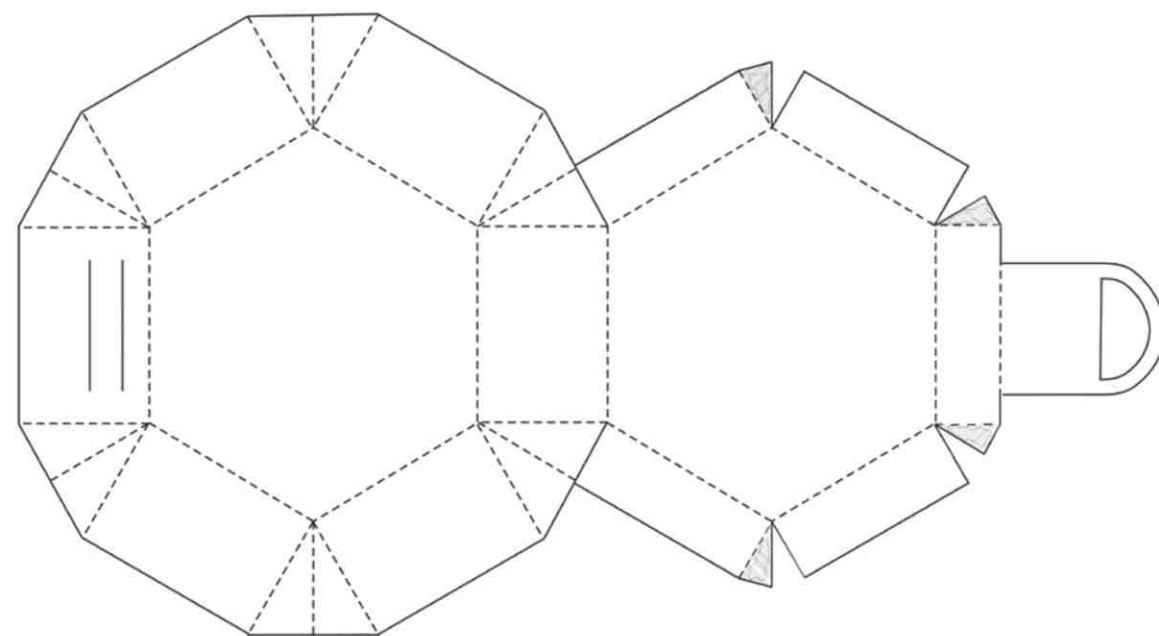

COOKIES

KEMASAN COOKIES YANG MENGGAMBARKAN KECERIAAN DAN
MENAMPILKAN KERENYAHAN COOKIES TERSEBUT