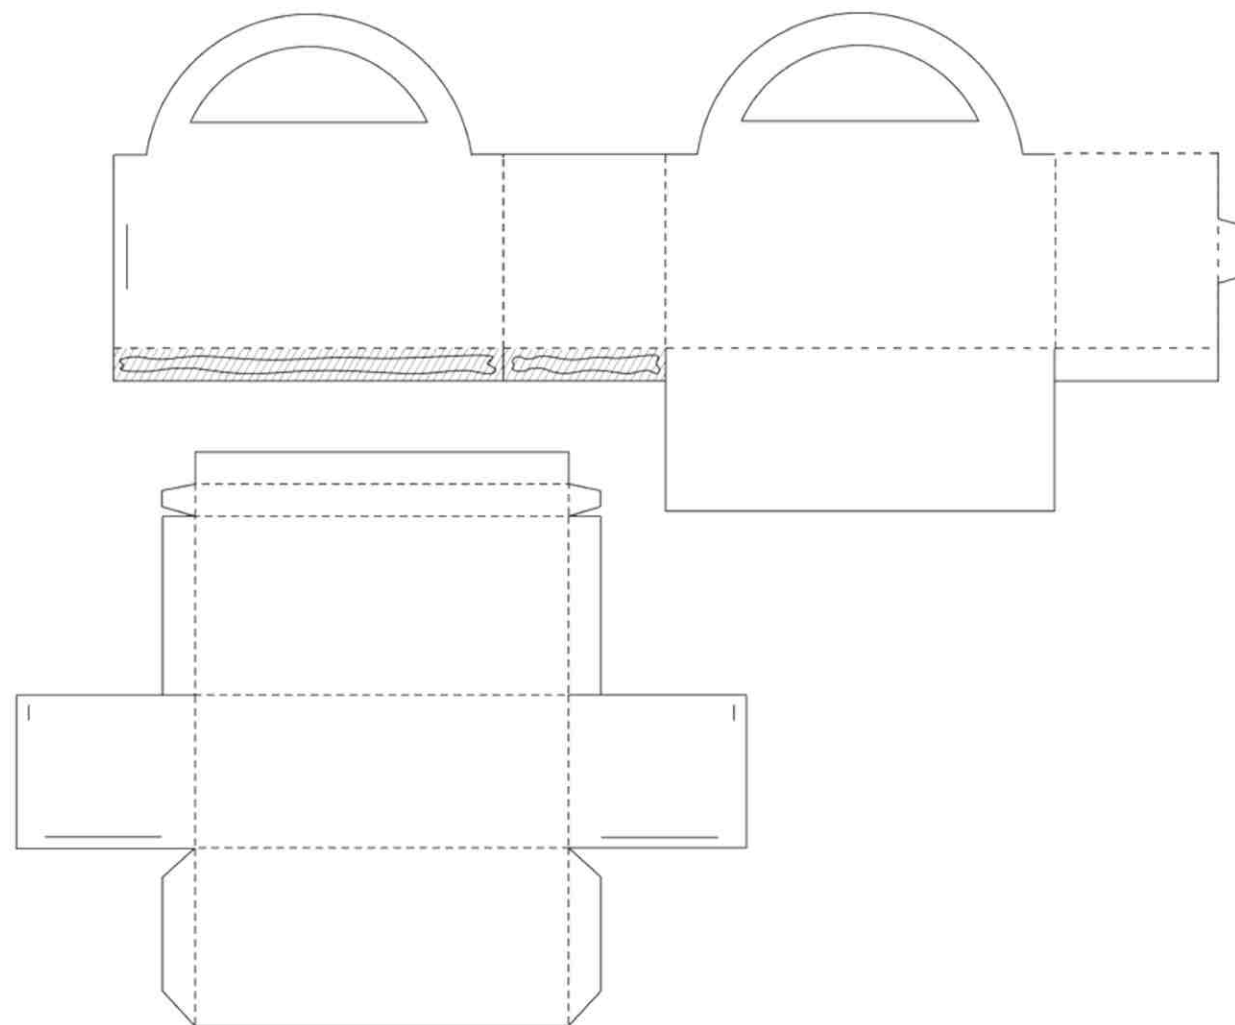

cookies

KEMASAN BISKUIT COKLAT MUNGIL DENGAN ILUSTRASI COOKIES
MANIS SEMANIS KAMU.